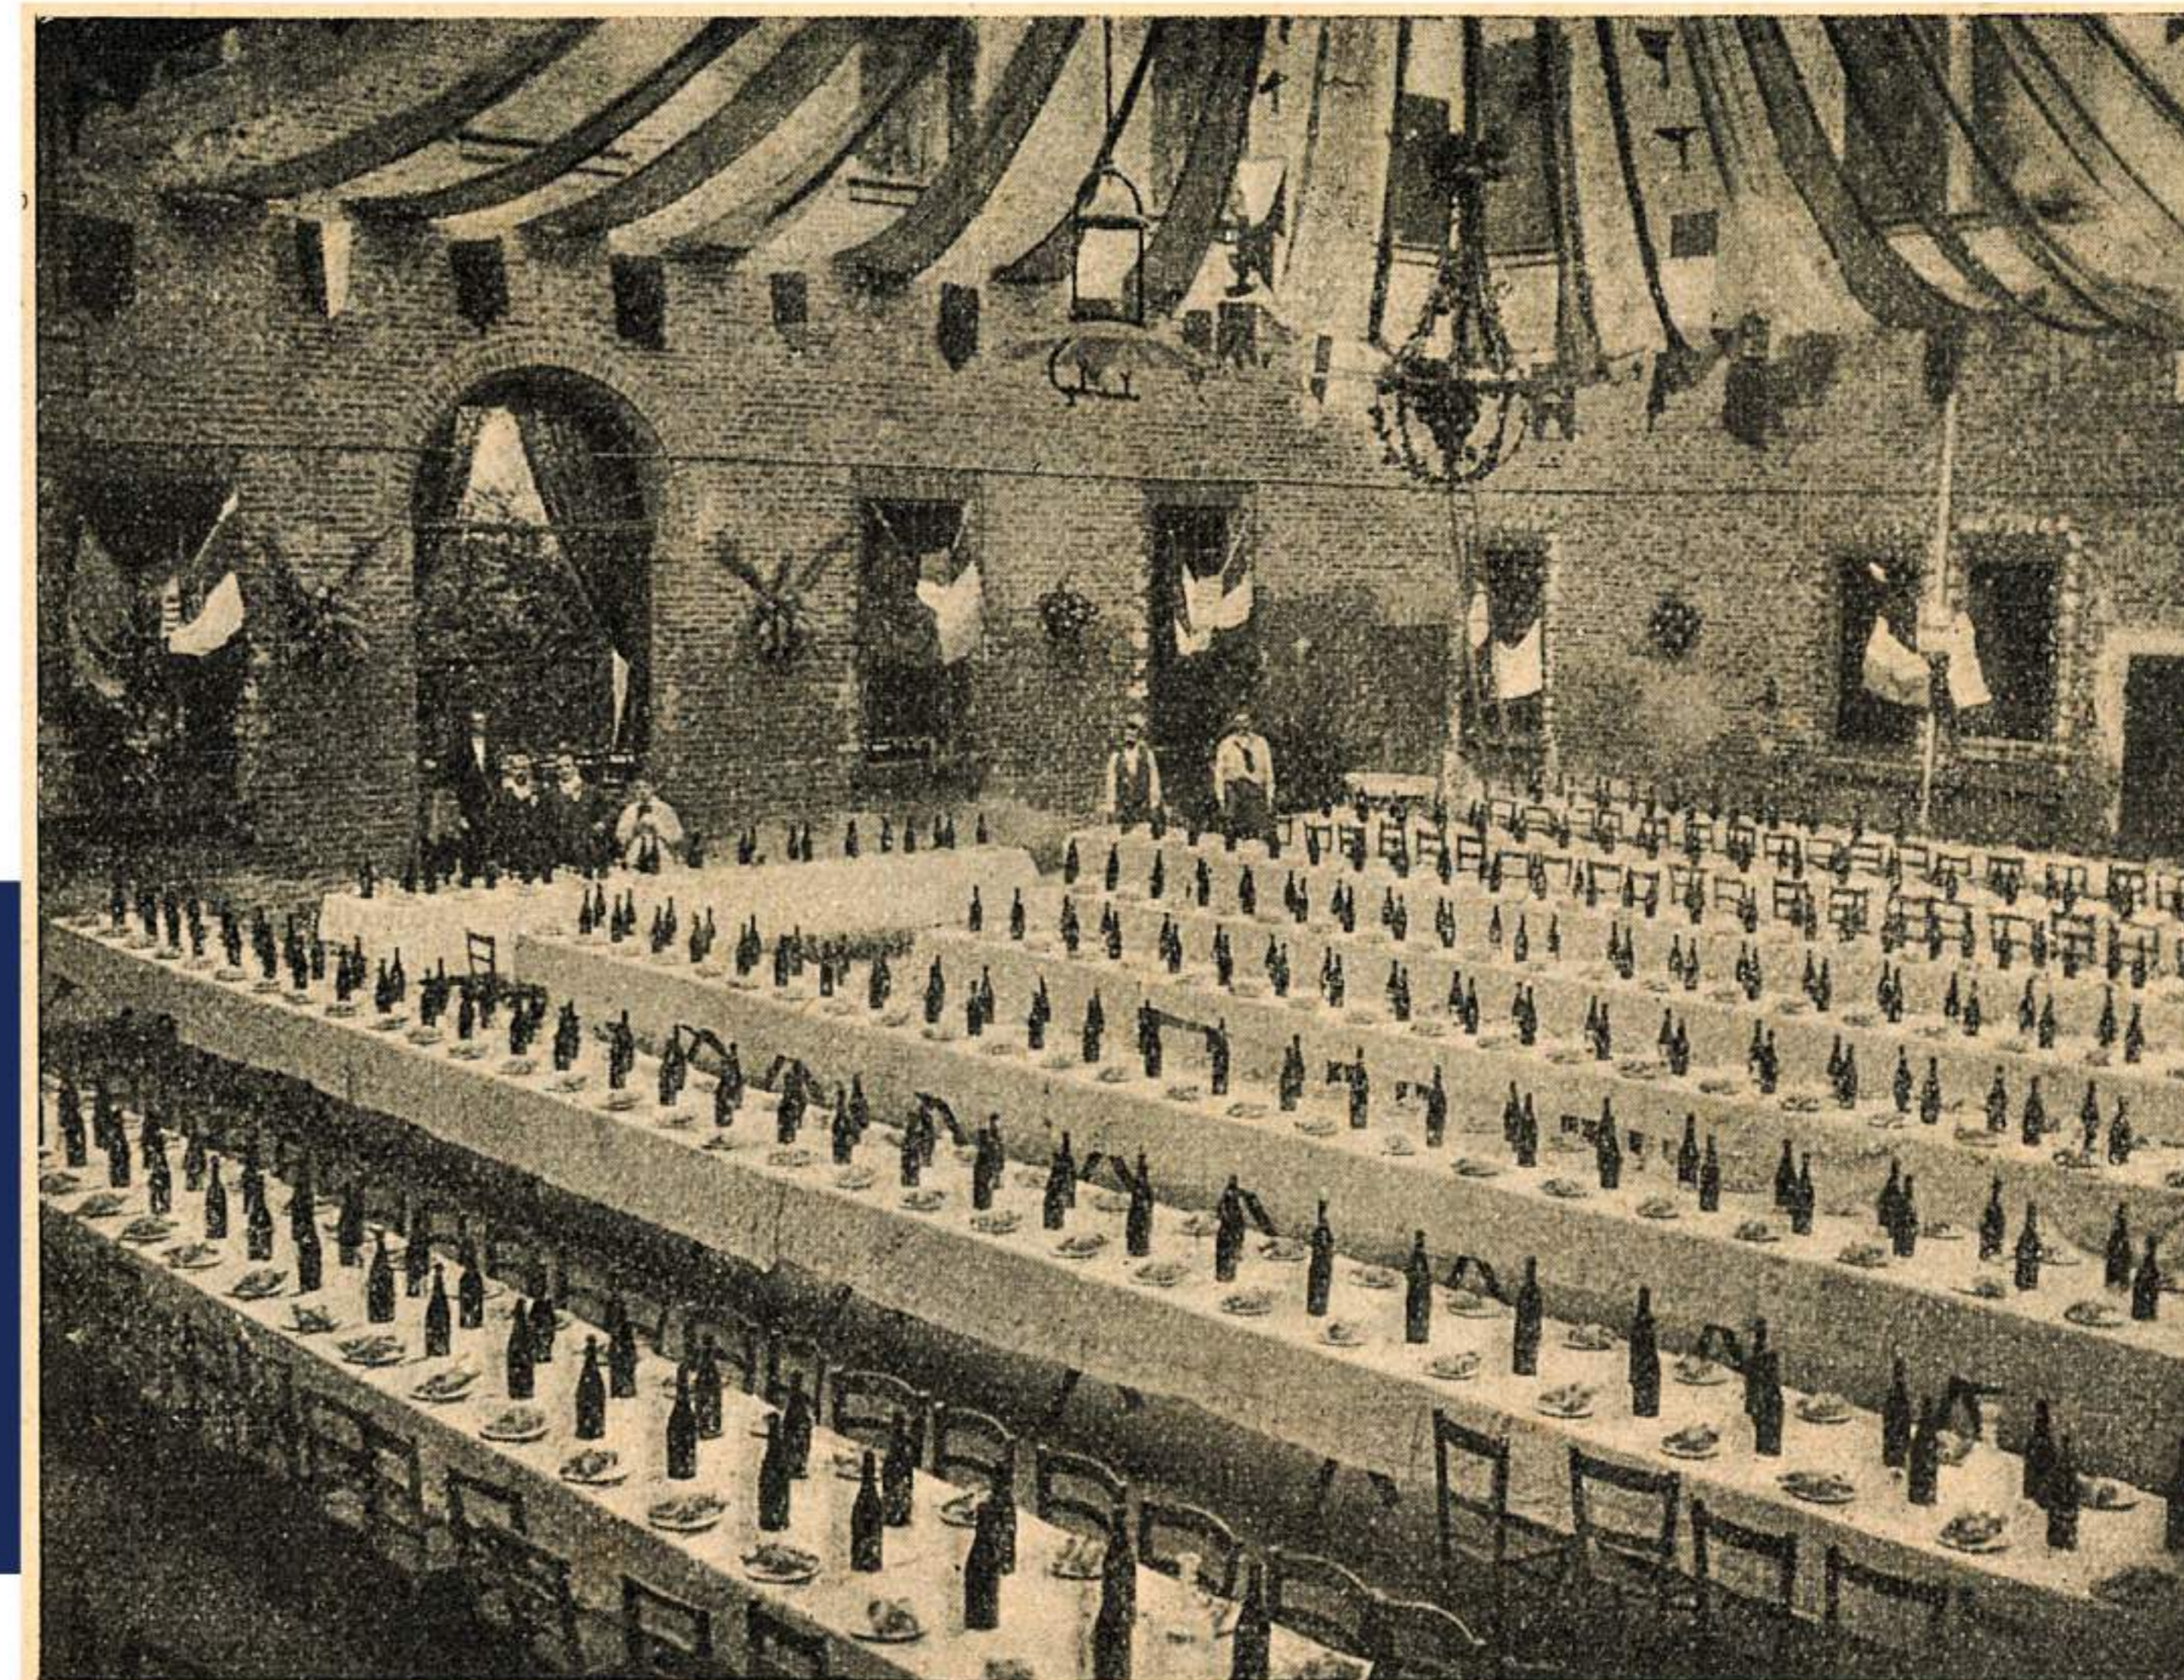

La Casa del Popolo inaugurata il 26 agosto 1906

Archivio privato di cartoline di Alberto Cavallaroni

**La festa di Ferrara: Le mense pel banchetto
di 720 persone nel cortile della Casa del Popolo**

*Rivista 'Pro Famila', Bergamo, 2 settembre 1906
Archivio privato di Alberto Cavallaroni*